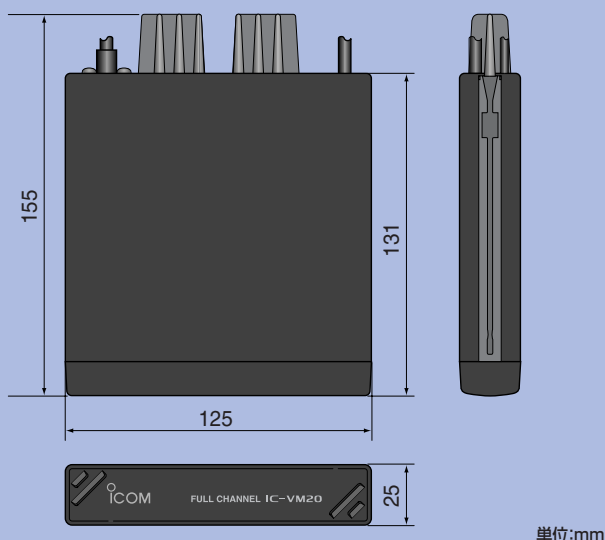

おもな定格

	IC-VM2005CTM	IC-UM2005CTM
使用周波数	154MHz帯	460MHz帯
チャンネル数	最多9チャンネル	最多35チャンネル
電波型式	F3E、F2D	
電源電圧	DC13.8V±10%、DC26.4V±10%	
消費電流 (13.8V接続時)	待ち受け時0.4A、受信出力最大時1.2A、送信時2.5A(5W時) 待ち受け時0.4A、受信出力最大時1.2A、送信時3A(5W時)	
使用温度範囲	-20℃～+60℃	
重量	約670g(マイクロホン、電源ケーブル含まず)	
送信出力	1W～5W +20%、-50%(出荷時の設定による)	
受信感度	2μV emf以下(20dB NQ)	0.35μV emf以下(12dB SINAD)
低周波出力	4W以上(4Ω負荷、10%歪時)	

外形寸法図(本体)