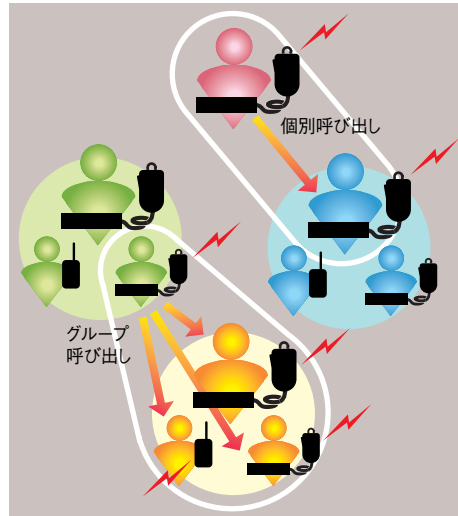

取付け場所の自由度を向上させる 超薄型ボディ

本体は幅125×高さ25×奥行155 (mm) *の超薄型サイズ。操作スイッチはすべてリモコンマイクに集約しており、本体のセッティング自由度を高めています。専用の取付けブラケットにより、取付・取り外しはワンタッチ式です。*突起物を除く

データ通信用モードのF2Dに対応

音声による情報伝達に加え、メッセージ等のデータ伝送ができます。

自動車バッテリー12V/24Vに対応

普通車等の12Vバッテリーと、大型車に多い24Vバッテリーに自動対応できるDC-DCコンバータを内蔵。コンバータなど追加機器の購入が不要です。

待ち受けが静かなCTCSS/CDCSSを装備

他局同士の不要な通話をカットする連続トーンスケルチ (CTCSS) と連続デジタルコードスケルチ (CDCSS) を装備。自分が呼ばれる以外の不要通話をカットし、静かな環境をつくれます。

目的に応じた呼び出しが可能な 選択呼び出し機能

目的に応じて使い分けできる便利な選択呼び出し機能を搭載。なお、この機能は当社携帯型 (VHF機IC-VH35CTM、UHF機IC-UH35CTM) でも使えるため、携帯機を持ったスタッフへの呼び出しが効率的に行えます。

個別呼び出し	通話したい特定の一人だけを呼び出すことができます。
グループ呼び出し	特定のグループをまとめて呼び出すことができます。
一斉呼び出し	全員を一斉に呼び出すことができます。