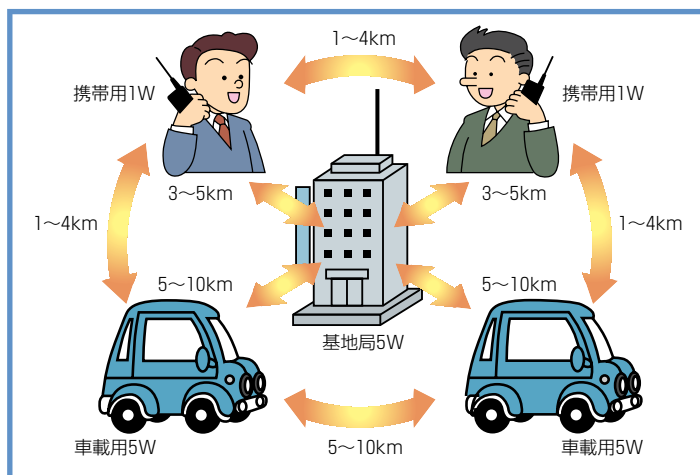

外形寸法図(本体)

業務用無線機 Q&A

Q 連絡なら携帯電話で済むのでは?

A 情報の共有と、通信コストの安さが、無線機を使うメリットです。無線機は送信ボタンを押せば、数人～数10人のスタッフに一度に連絡できます。携帯電話では同じ内容を10人に連絡する場合、10回も電話をかけなければなりません。迅速に連絡できるうえ、通話料は無料。通信コストを大幅に圧縮できます。

Q 電波の到達距離はどのくらいですか?

A おおよその通話可能距離は、5km～10kmの範囲です。(基地局のアンテナ高が約15mのとき。)なお、簡易/一般業務無線で使用される電波は150MHz帯(VHF帯)/400MHz帯(UHF帯)が使用されており、電波の到達距離は周波数帯、アンテナの高さ、立地条件などによって差があります。