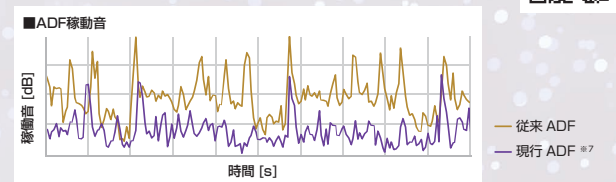

オフィス適応性

より快適なオフィス環境のために。

「静音設計」

複合機内部で紙が当たる衝撃を和らげる構造にすることで紙の衝突音を抑制。また、用紙搬送経路を滑らかな構造にすることで用紙通過時の接触音も抑えています。さらに、用紙搬送時のモーター駆動音も抑制。動作時の突発的な衝撃音の低減などの対策により、複合機全体の稼働音を大幅に低減しています。

[その他おすすめ機能] 針なしとじ、各種環境基準への適合

imageRUNNER ADVANCE DX

※1 ICカード認証を使用する場合は、オプションのICカードリーダーライターおよび、MEAPアプリケーションが必要です。IR-ADV C359FはICカードリーダー部をADFに内蔵しています。※2 [SAP Concur]は、米国 Concur Technologies, Inc.の商標および登録商標です。※3 [楽楽精算]は、株式会社ラフスの登録商標です。※4 [楽楽精算]連携時は[楽楽精算]側にてOCR処理を実施。※5 IR-ADV C359Fは非対応。※6 別途お申し込みが必要ですが(無料)。※7 IR-ADV C3926F、C359F、4925Fを除く。