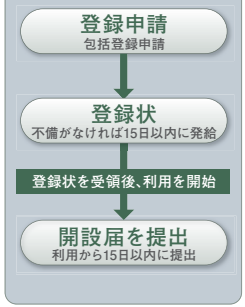

■ 主な定格

変調方式	4値FSK
周波数範囲	351MHz帯
チャンネル数	送信:30ch 受信:30ch+5ch(上空利用局S1~S5)
送信出力	5W(1W)+20% -50%
受信感度	-5dBμVemf以下 (BER=1×10⁻²スタティック時) 0dBμVemf以下 (BER=3×10⁻²フェージング時)
スピーカー出力	内部1000mW以上(負荷8Ω、10%歪時) 外部500mW以上(負荷8Ω、10%歪時)
電源電圧	BP-290: リチウムイオンバッテリーパック (7.2V、1910mAh min.(2010mAh typ.)) BP-294: リチウムイオンバッテリーパック (7.2V、3050mAh min.(3150mAh typ.)) BP-291: 乾電池ケース(単三形アルカリ乾電池×5本) (*緊急用)

消費電流	送信時: (5W) 2.0A以下、(1W) 1.0A以下 受信時: (内部) 600mA以下、(外部) 350mA以下 待受時: 100mA以下 ※Bluetooth®/GPS機能OFF時
使用温度範囲	-20℃~+60℃
寸法	幅56mm×高さ92mm×奥行き29mm (BP-290 装着時/突起物を除く)
重量	IC-D70/IC-D70 LITE: 約236g(付属アンテナ、BP-290装着時) IC-D70BT: 約238g(付属アンテナ、BP-290装着時)
使用可能時間	BP-290: (パワーセーブ機能ON) 約13時間、 (パワーセーブ機能OFF時) 約11時間 BP-294: (パワーセーブ機能ON) 約22時間、 (パワーセーブ機能OFF時) 約18時間 ※受信5・送信5・待受90の使用状態にて(5W出力時)

かんたんな登録手続きでご利用いただけます。

■ グレードアップオプション

ヘルメットタイプ

EH-11
イヤホン型
スピーカー
(プラグ直径2.5φ)

EH-12
ヘルメット
取り付け型スピーカー
(プラグ直径2.5φ)

EH-13
耳掛け型イヤホン
(プラグ直径2.5φ)

+ + +

共通オプション

OPC-637
通話スイッチ内蔵型接続ケーブル
(ノンロック式)

HS-92
ヘルメット
取り付け型
マイクロホン

ケーブルレスタイプ

VS-3
Bluetooth®
ヘッドセット

※IC-D70BTのみ対応

ヘッドセットタイプ

HS-88A
ヘッドセット

OPC-636
通話スイッチ内蔵型
接続ケーブル(ロック式)
または
OPC-2277 (電子ロック式)

VOXタイプ

HS-99
耳掛け型イヤホン
マイクロホン

VS-2SX
PTT/VOX
スイッチユニット

イヤホンタイプ

AD-52
イヤホンジャック
アダプター
(プラグ直径3.5φ)

SP-29
耳掛け型
イヤホン

SP-29
イヤホン

SP-16
イヤホン: グレー

SP-16B
イヤホン: 黒

SP-16BW
イヤホン: 黒 (ロングケーブル)

その他マイクロホン

- **HM-186SJ**
  小型スピーカー
  マイクロホン
- **HM-183SJ**
  防水
  防水形小型
  スピーカー
  マイクロホン
- **HM-159SJ**
  ● **HM-159FS**
  防水
  防水形スピーカー
  マイクロホン

充電器

- **BC-225**
  インテリジェントチャージャー
  (BC-123S
  付属)
- **BC-226**
  急速充電器
  (ACアダプター別売)
  ※最大6台まで
  連結可能
- **BC-227**
  急速充電器
  (BC-123S
  付属)
- **BC-214N**
  6連急速充電器
  (BC-157S付属)

充電ケーブル

- **BC-228**
  ACアダプター(BC-226用)
- **BC-123S** ACアダプター
  (BC-225/BC-227用)
- **BC-157S**
  ACアダプター(BC-214N用)
- **OPC-656**
  DC電源ケーブル
  (BC-214N用)
- **AD-136**
  電源
  供給機

バッテリー

- **BP-290** 防水
  Li-ion®バッテリーパック
  (7.2V 1910mAh min.
  (2010mAh typ.))
- **BP-294** 防水
  Li-ion®バッテリーパック
  (7.2V 3050mAh min.
  (3150mAh typ.))
- **BP-291**
  乾電池ケース
  (単三形アルカリ
  乾電池 × 5本)

保護ケース

- **LC-187**
  ハードケース (BP-290を
  装着したまま充電可能)
- **LC-188**
  ハードケース (BP-290用)
- **LC-190**
  保護ケース (BP-294を
  装着したまま充電可能)

ショルダーストラップ

- **MB-57L**
  ショルダーストラップ
  ※MBB-4/MBC-1/LC-187/
  LC-188/LC-190のいずれか
  と組み合わせで使用
- **MBC-1**
  ショルダーストラップ金具

ベルトクリップ

- **MBB-3**
  ベルトクリップ
- **MBB-4**
  ベルトクリップ

アンテナ

- **FA-S05U** 防水
  ショートアンテナ(約5cm)
- **FA-S06U** 防水
  ミッドアンテナ(約10cm)
- **FA-S07U** 防水
  ロングアンテナ(約22cm)

防水 は、本体装着時に本体と同様の防水性能であることを表しています。

本機はデジタル簡易無線機です。アナログ方式の簡易無線の使用期限以降も引き続きご利用いただけます。

アイコム株式会社 国内営業部 〒135-0042 東京都江東区木場2丁目17-16 5F TEL 03-6240-3549

製品の技術的なお問い合わせ

アイコムサポートセンター (平日9:00~17:00)	フリーダイヤル ☎: 0120-156-313 携帯電話・公衆電話からは: 06-6792-4949

その他のお問い合わせは最寄りの営業所までご連絡ください。
最寄りの営業所はホームページでご確認ください。 www.icom.co.jp

注意 正しく安全にお使いいただくため、ご使用前に必ず「取扱説明書」をよくお読みください。

●記載の内容は、カタログ製作時のものです。定格・仕様・外観等は改良のために予告なく変更することがあります。 ●製品の色は印刷の関係上、実際のものと多少違うことがあります。 ●IC-D70/IC-D70BT/IC-D70 LITEを使用するには、電波法に従い、総合通信局に登録する必要があります。 ●Bluetooth®のワードマークおよびロゴは、Bluetooth SIG, Inc.が所有する登録商標であり、アイコム株式会社はこれらのマークをライセンスに基づいて使用しています。 ●アイコム、ICOMロゴ、ポケットビーブは、アイコム株式会社の登録商標です。 ●イヤホン使用時は、音量には十分ご注意ください。 ●セルフィールドはニチリンケイカル株式会社の登録商標です。