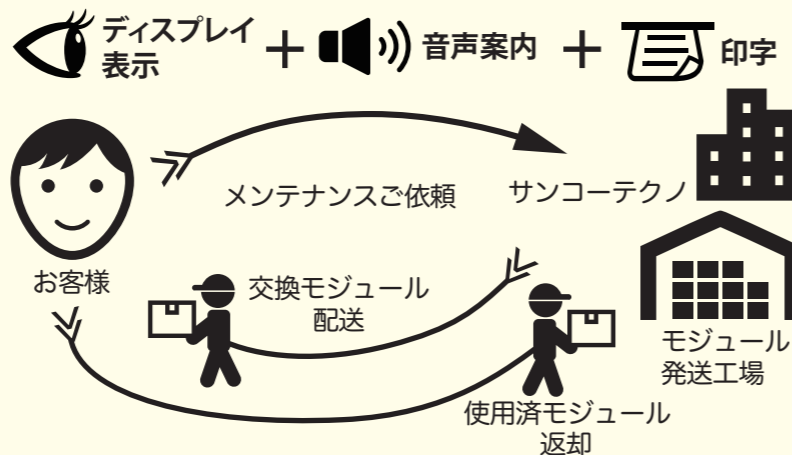

ALCFace アルコフェイス

メンテナンスも簡単!! センサーモジュールを交換するだけ。

交換時期のお知らせ

メンテナンスのタイミングはアルコフェイスが教えてくれます。

仕様

検知方式	燃料電池センサー
センサー寿命	校正有効期限の月まで使用、またはセンサー使用回数が累計約50時間(約20000回*の測定に相当)になるまで(どちらか早い方)
呼気中アルコール濃度測定範囲	0.050~1.000mg/L 0.001mg/L単位 0.050mg/L未満は0.000mg/L表示
電源	DC12V ACアダプター
使用温度範囲	5~35℃(結露なきこと)
保管温度範囲	0~40℃(結露なきこと)
寸法	約幅271×高さ124×奥行184mm
質量	約1.3kg(センサーモジュール含む)
主な材質	ABS、PMMA、PP(マウスピース)、PVC
生産国	日本
付属品	取扱説明書(本器用、センサーモジュール用)、保証書(本器用、センサーモジュール用)、ACアダプター、専用マウスピース×10本、専用プリンター用ロール紙(感熱ロール紙)×1、点検キット用ケース、点検キット、調整脚

※デザインおよび仕様は予告なく変更する場合があります。
 ※0.050mg/L以上の呼気測定を続けた場合、センサー使用回数が少なくなります。
 ※ACアダプターや専用マウスピース、専用プリンター用ロール紙、点検キットはオプション品として購入できますので、サンコーテクノ株式会社までご連絡ください。

安心して暮らせる豊かな街づくりを目指して…

FUTUREX EMPATHY
 「管理」から「守る」へ…未来につなぐ

2

簡単操作

ボタンを押す

音声ガイダンスに従って息を吹き込みます。

3

顔写真自動撮影

顔写真+測定結果
自動プリントアウト

※ディスプレイ、プリントはイメージです。