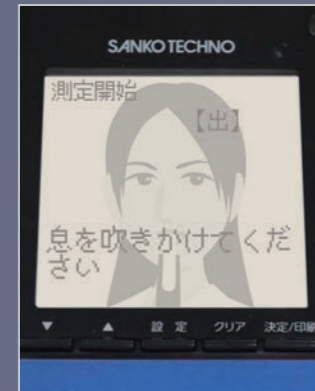

業務用呼気アルコール検知器 ST-2000

らくらく設置、簡単操作。顔写真自動撮影で本人確認。

ALCFace
 アルコフェイス

国家公安委員会が定めるアルコール検知器に適合しております。

※アルコール濃度を警告音、警告灯、数値で示す機能を有します。

1

らくらく設置

コンセントを入れる

2

簡単操作

ボタンを押す

音声ガイダンスに従って息を吹き込みます。

3

顔写真自動撮影

顔写真+測定結果
自動プリントアウト

※ディスプレイ、プリントはイメージです。

高精度センサーを搭載

アルコール検知器の精度を決める心臓部に燃料電池式センサーを搭載。呼気に含まれるアルコール以外のガスには反応しにくく業務に安心して使える精度を実現。また、独自の技術により検出スピードも早めた仕様です。

顔写真を自動撮影して本人確認

本体に内蔵されたカメラがハーフミラーに映った測定者の顔を自動撮影。測定後は顔写真付きの測定結果がプリントアウトされるため、本人確認に役立ちます。

誰にでも使える直感的な操作性

面倒な事前登録やID入力は一切不要。勤務状態にあわせて、本体の「出」「帰」ボタンを押してマウスピースに息を吹き込むだけで測定完了。また、測定時には見やすいフルセグ液晶と音声ガイダンスでアルコフェイスがお客様をサポートします。

機能美に徹したシンプルデザイン

毎日快適にご使用いただくために最良のデザインを研究し、無駄な装飾を一切省き、見た目だけでなくデザイン自体に機能を持たせました。

アルコフェイスが徹底的に追求した4つのこだわり